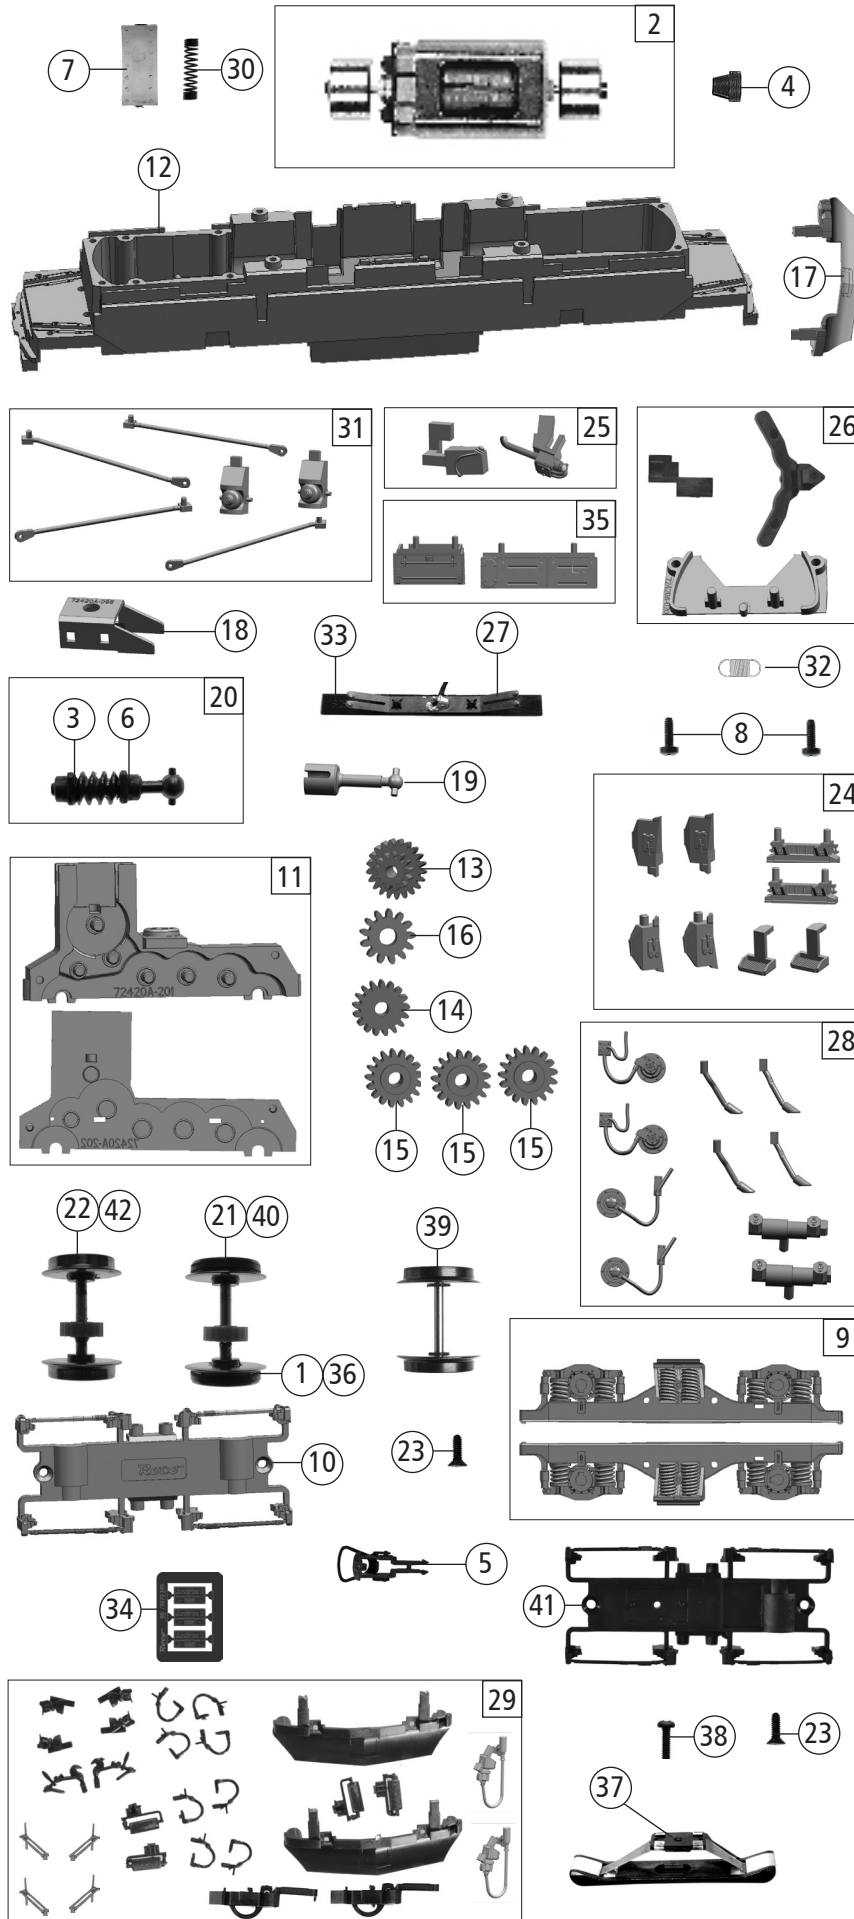

Pos. Nr. Pos.no.	Beschreibung Description	Art.-Nr. Art.no.	Preisgruppe Price bracket
73070	ÖBB 1044/1144	=	
73071		=	🔊
79071		~	🔊
1	Pantograph	85300	19
2	Gehäuse kpl. Betr. Nr. 1044 008-9 Body ass. loco no. 1044 008-9	142600	34
3	TS - Fenster Part set window	132205	9
4	TS - Lichtleiter; Linsen Part set light transmission bar; lens	132206	9
5	TS-Lüftergitter Part set fan grid	136220	12
6	TS - Griffe Part set handles	136813	10
7	Puffertritt Buffer step	136218	3
8	Nummerntafel Number board	142601	5
9	GF-Schraube M1,6x6 GF-Screw M1,6x6	114836	3
10	TS - Gehäuse Part set body	136114	12
11	Isolatorsatz Insulator set	132227	9
12	Isolatorsatz, Antenne Insulator set, antenna	132228	9
13	Makrofon Horn	132231	3
14	Platine kpl. mit LED Platinen Printed circuit ass. w. LED circuit	135573	29
15	Führerstand Drivers cab	132242	7
16	Puffer rund Buffer rund	132523	3
17	Hauptleitung Main roof wire	135591	8
18	TS - Griffe Part set handles	142603	15
19	GF-Schraube M1,6x5 GF-Screw M1,6x5	115269	3
20	TS - Lichtabdeckungen Part set light holders	135585	5
21	TS - Scheibenwischer Part set wiper left, right	142604	5
22	Puffer rund mit Loch Buffer rund with hole	132524	3
23	Inneneinrichtung PCB Base	132275	6
24	Teilesatz Part set	132518	10
25	TS - Spiegeln Part set cab mirrors	132279	6
26	Steckteile für Betrieb Part set for running	132521	9
27	Umlaufblech End walk plate	132529	6
28	Brückenstecker Connector	133241	10
29	UIC Dose UIC socket	140281	7
30	Senkantrieb Bracket pul rood	142602	3
31	Puffergriff Buffer handrail	136082	5
32	Waschdüse Washer nozzle	135590	3
33	GF-Schraube M1,6x4 GF-Screw M1,6x4	114850	3
<b>Sound</b>			
34	Sounddecoder 22 Plux Sounddecoder 22 Plux	129000	39
35	Lautsprecher Loud speaker	129524	14
36	Platine kpl. mit LED Platinen Printed circuit ass. w. LED circuit	135593	30
37	TS - Lautsprecherhalter Part set for loudspeaker	136095	7
38	UIC Dose UIC socket	132525	7